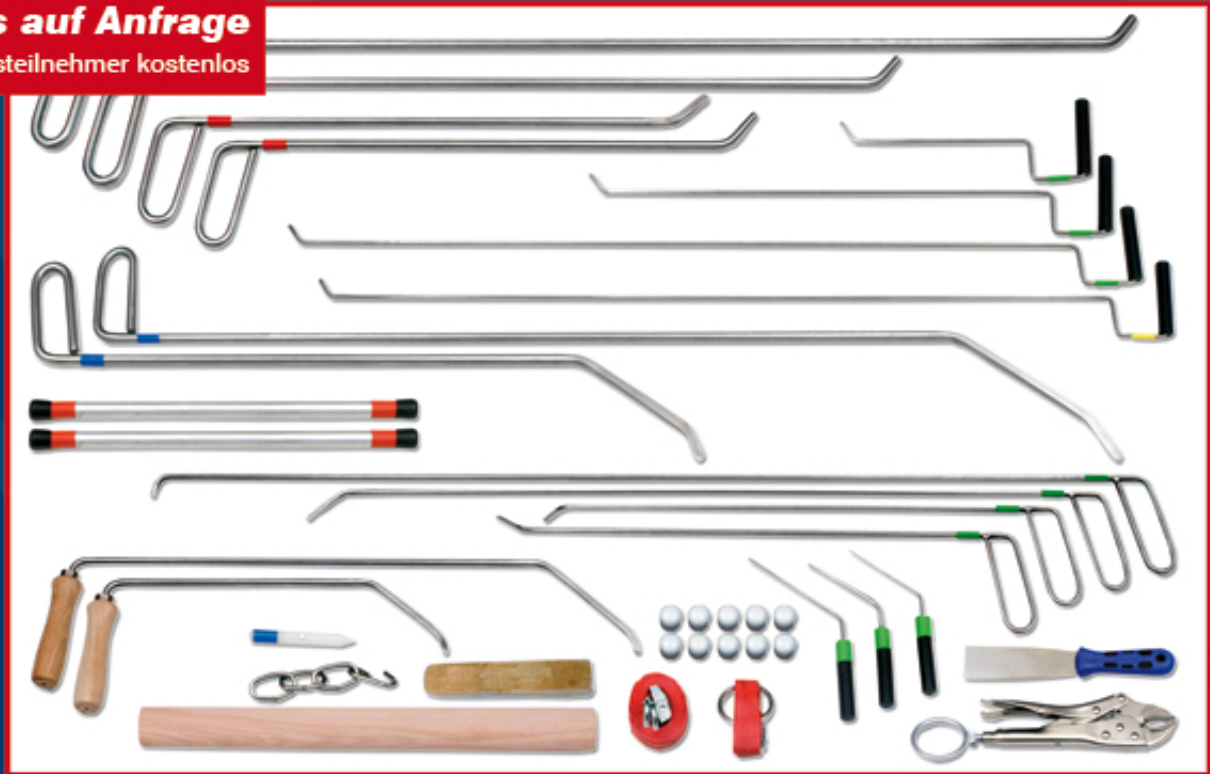

MÜLLER
DELLENTECHNIK

Spezielle Legierung macht
riesige Werkzeug-Sets überflüssig!

19 teiliges Profi Ausbeulwerkzeug-Set

Durch die spezielle Edelstahllegierung sind die Werkzeuge beliebig formbar und ersetzen unzählige handelsübliche Hebel. Das spart Platz und Kosten. Einfachste Handhabung! Beinhaltet 11 teiligen Verstrebungssatz!

Preis auf Anfrage

Für Kursteilnehmer kostenlos

- 1 Rückschlagwerkzeug Holz
- 2 Fixierstützen Alu
- 1 Verstrebungstrennwerkzeug
- 1 S-Haken Fixierband
- 1 S-Haken Fixierkette
- 1 Dachlager
- 1 Rückschlagdorn
- 1 Türfeststeller
- 1 Spreizkeil Holz
- 10 Softpusher

Koffer gratis

Überzeugende Vorteile

- ✓ Hochfeste Edelstahllegierung
- ✓ In jede Richtung veränderbar
- ✓ Unverwüstlich - kein Verschleiß
- ✓ Kein Verdrehen oder Federn
- ✓ Einfachstes Handling