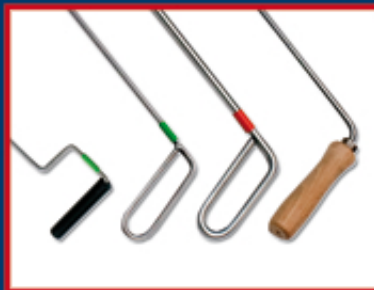

MÜLLER
DELLENTECHNIK

Spezielle Legierung macht
riesige Werkzeug-Sets überflüssig!

19 teiliges Profi Ausbeulwerkzeug-Set

Durch die spezielle Edelstahllegierung sind die Werkzeuge beliebig formbar und ersetzen unzählige handelsübliche Hebel. Das spart Platz und Kosten. Einfachste Handhabung! Beinhaltet 11 teiligen Verstrebungssatz!

Preis auf Anfrage

Für Kursteilnehmer kostenlos

- 1 Rückschlagwerkzeug Holz
- 2 Fixierstützen Alu
- 1 Verstrebungstrennwerkzeug
- 1 S-Haken Fixierband
- 1 S-Haken Fixierkette
- 1 Dachlager
- 1 Rückschlagdorn
- 1 Türfeststeller
- 1 Spreizkeil Holz
- 10 Softpusher

Koffer gratis

Überzeugende Vorteile

- ✓ Hochfeste Edelstahllegierung
- ✓ In jede Richtung veränderbar
- ✓ Unverwüstlich - kein Verschleiß
- ✓ Kein Verdrehen oder Federn
- ✓ Einfachstes Handling